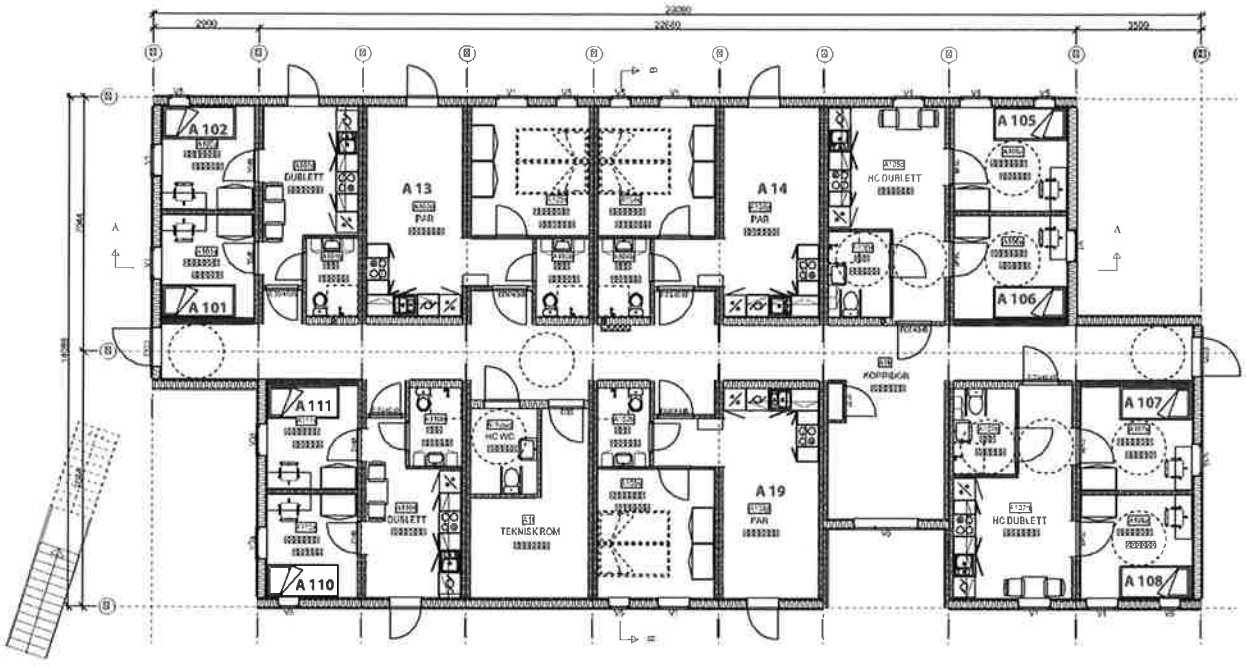

Plantegning Alfa

PLAN 2. ETASJE
 BTA: 376 m²
 BRA: 349 m²

PLAN 1. ETASJE
 BTA: 376 m²
 BRA: 349 m²
 BYA: 406 m²

Fyll i:		Fyll i:		Fyll i:		Fyll i:		Fyll i:	
Utsnitt	Skala	Utsnitt	Skala	Utsnitt	Skala	Utsnitt	Skala	Utsnitt	Skala
Utsnitt	Skala	Utsnitt	Skala	Utsnitt	Skala	Utsnitt	Skala	Utsnitt	Skala
Utsnitt	Skala	Utsnitt	Skala	Utsnitt	Skala	Utsnitt	Skala	Utsnitt	Skala