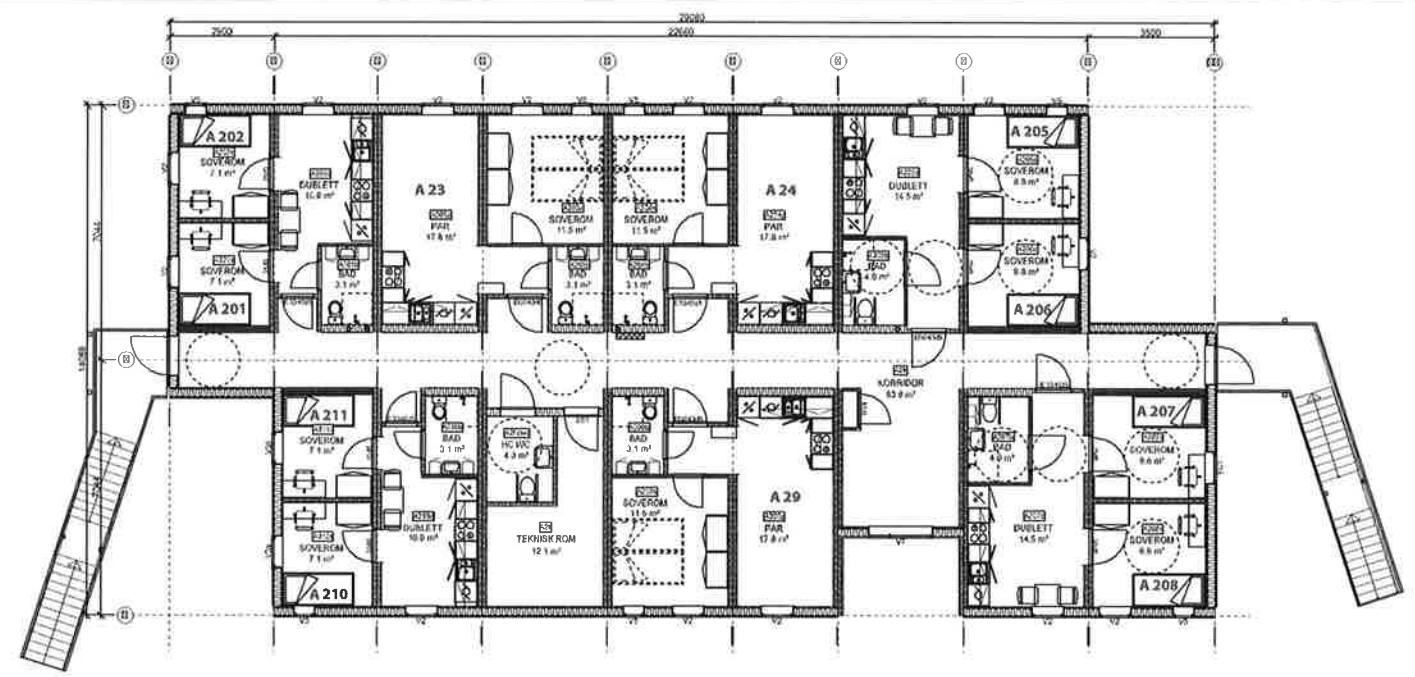

Plantegning Alfa

PLAN 2. ETASJE
 BTA: 376 m²
 BRA: 349 m²

PLAN 1. ETASJE
 BTA: 376 m²
 BRA: 349 m²
 BYA: 406 m²

Fyll i:		Fyll i:		Fyll i:		Fyll i:		Fyll i:	
Utsnitt	Skala	Utsnitt	Skala	Utsnitt	Skala	Utsnitt	Skala	Utsnitt	Skala
Utsnitt	Skala	Utsnitt	Skala	Utsnitt	Skala	Utsnitt	Skala	Utsnitt	Skala
Utsnitt	Skala	Utsnitt	Skala	Utsnitt	Skala	Utsnitt	Skala	Utsnitt	Skala