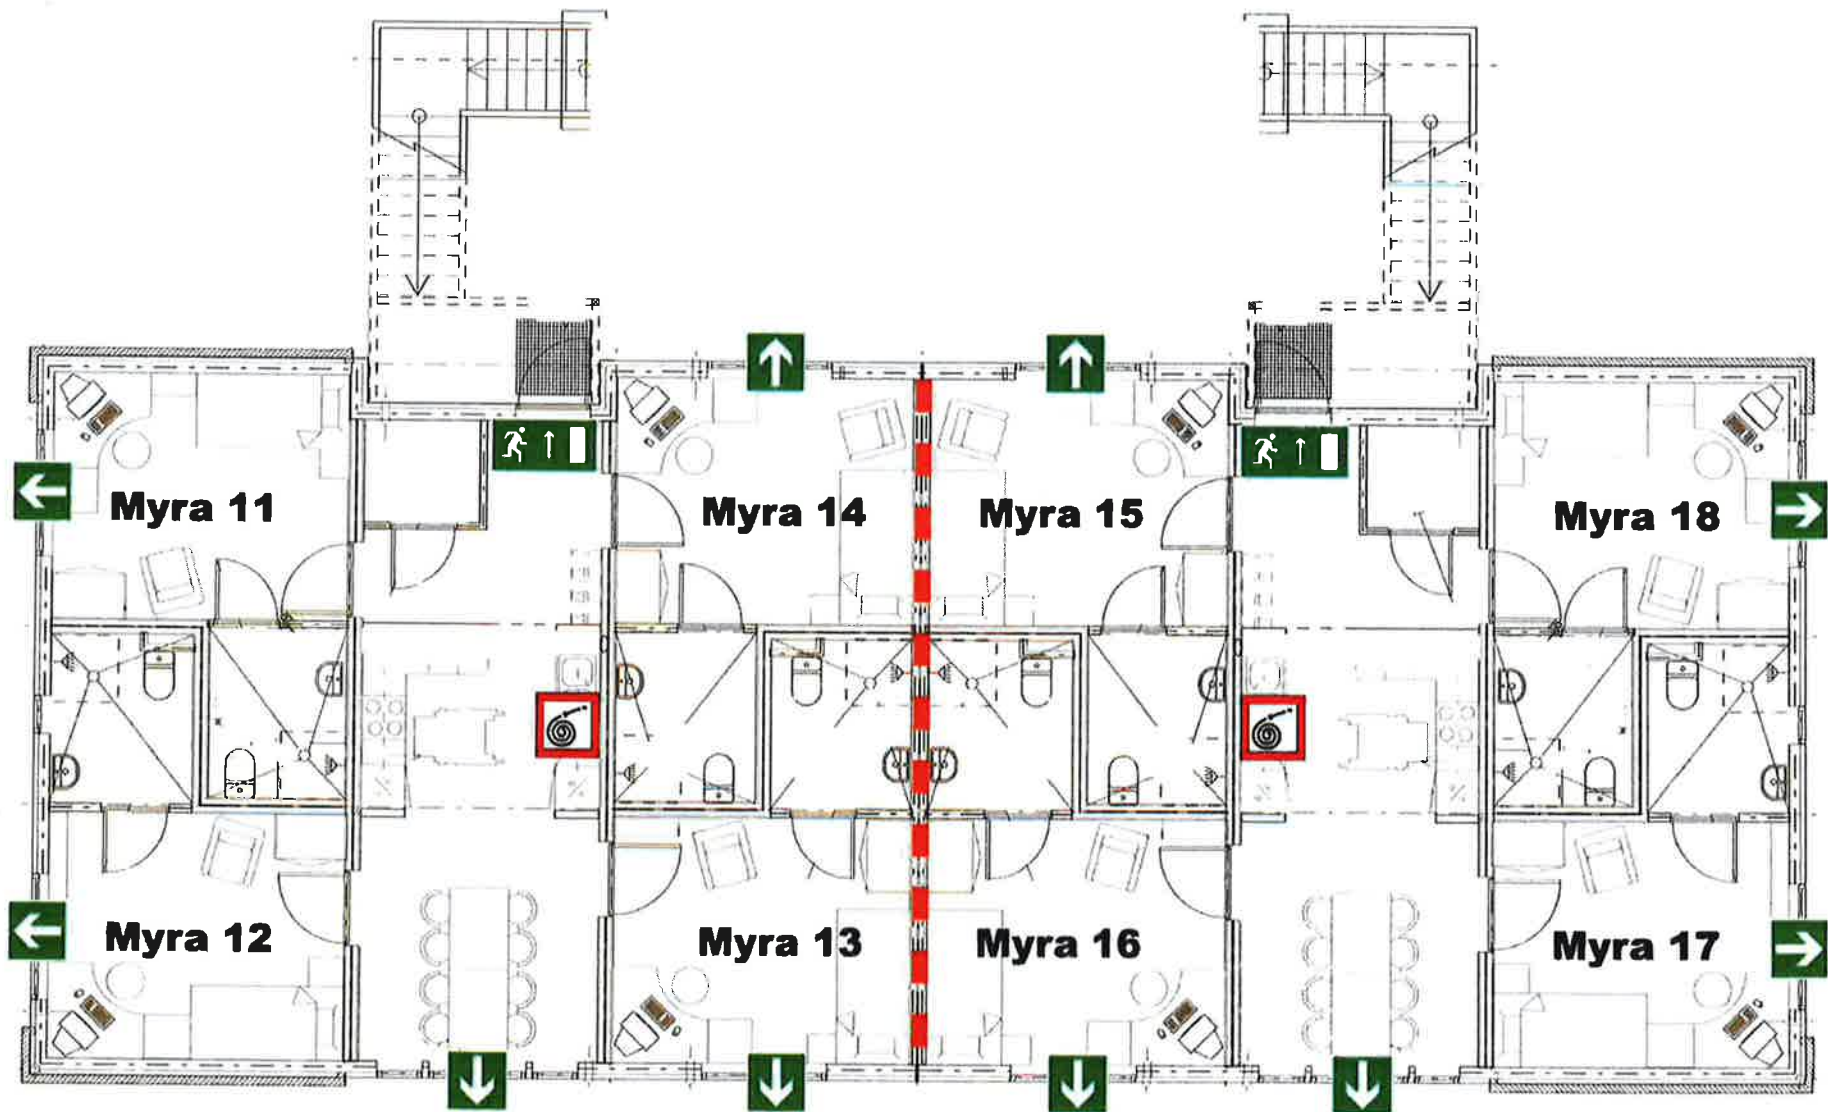

# Myra 1. etasje(Ground Floor)

- Branncellebegrensende bygningsdel(E30)
- Rømningsutgang/Escape route
- Rømningsvindu/Escape route
- Brannslange/Fire hose

# Myra 2. etasje(1st floor)

- ■ ■ Branncellebegrensende bygningsdel(E30)
- 🚶 ↑ Rømningsutgang/Escape route
- ➡ Rømningsvindu/Escape route
- 🚒 Brannslange/Fire hose
- 🚶 ↙ Alt. rømningsvei/Alt. escape route